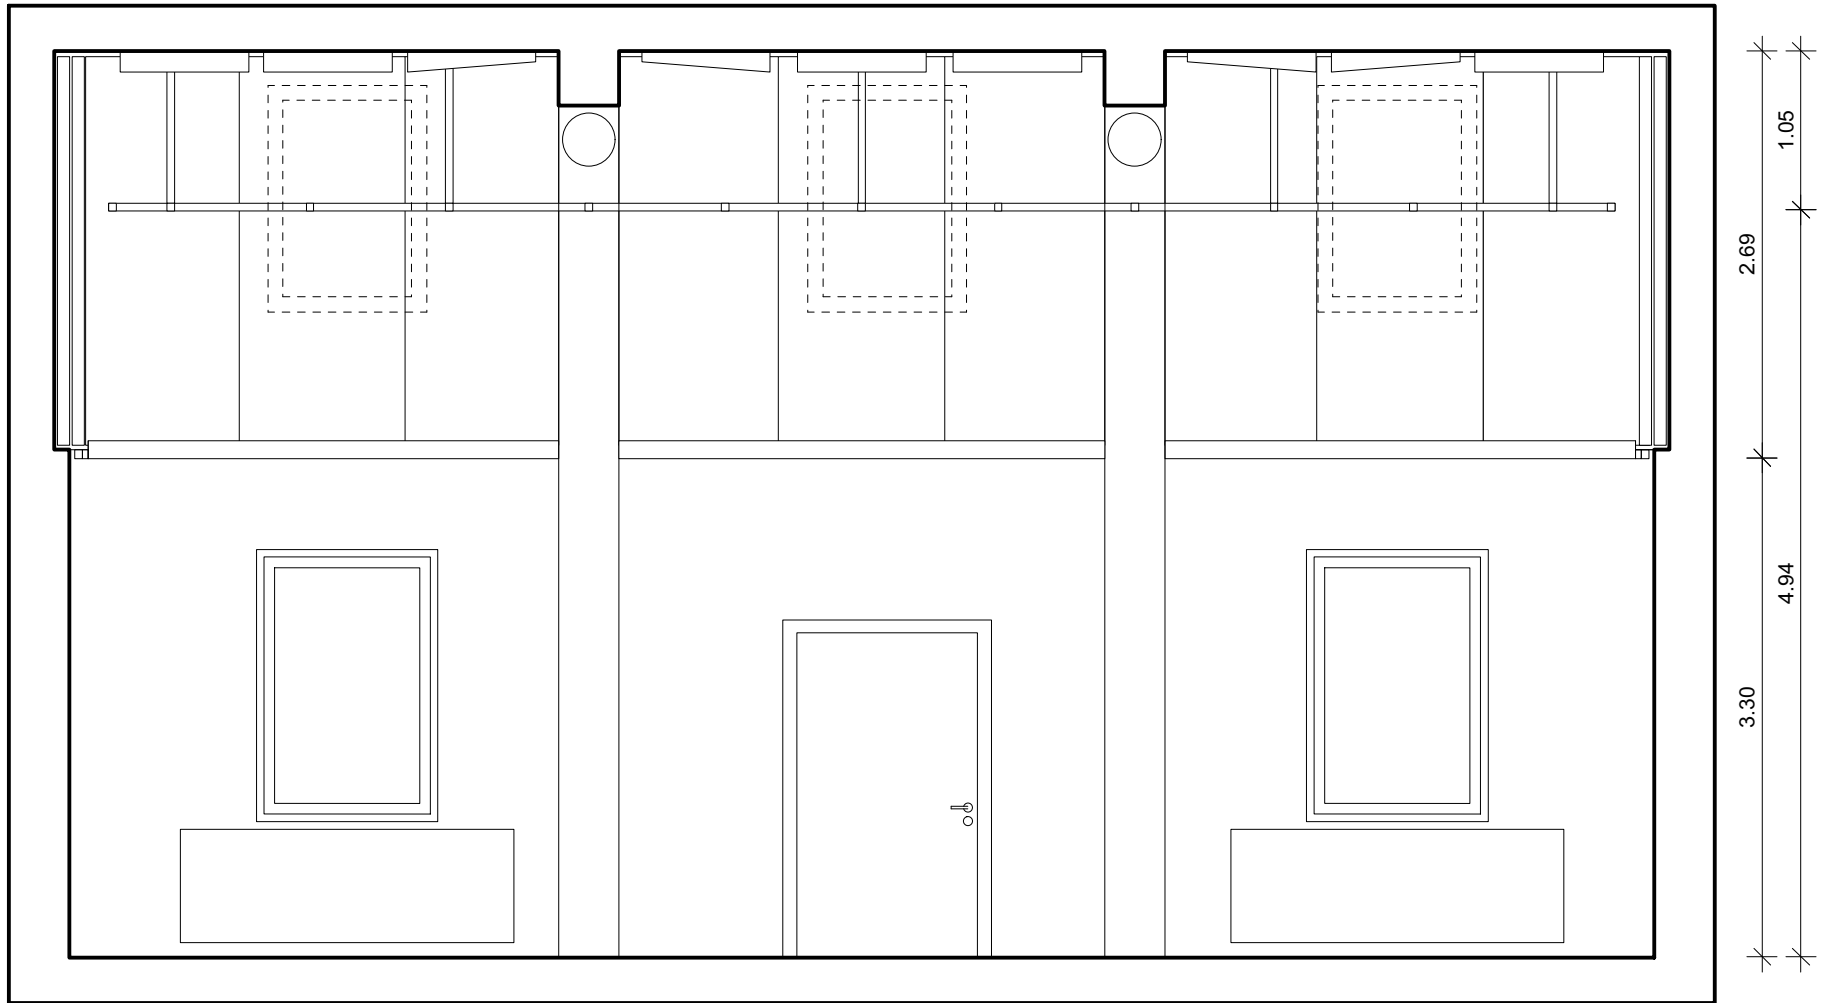

sogar theater

Josefstrasse 106, 8005 Zürich
Saal, Ansicht B 1:50
November 2019

0 ————— 2