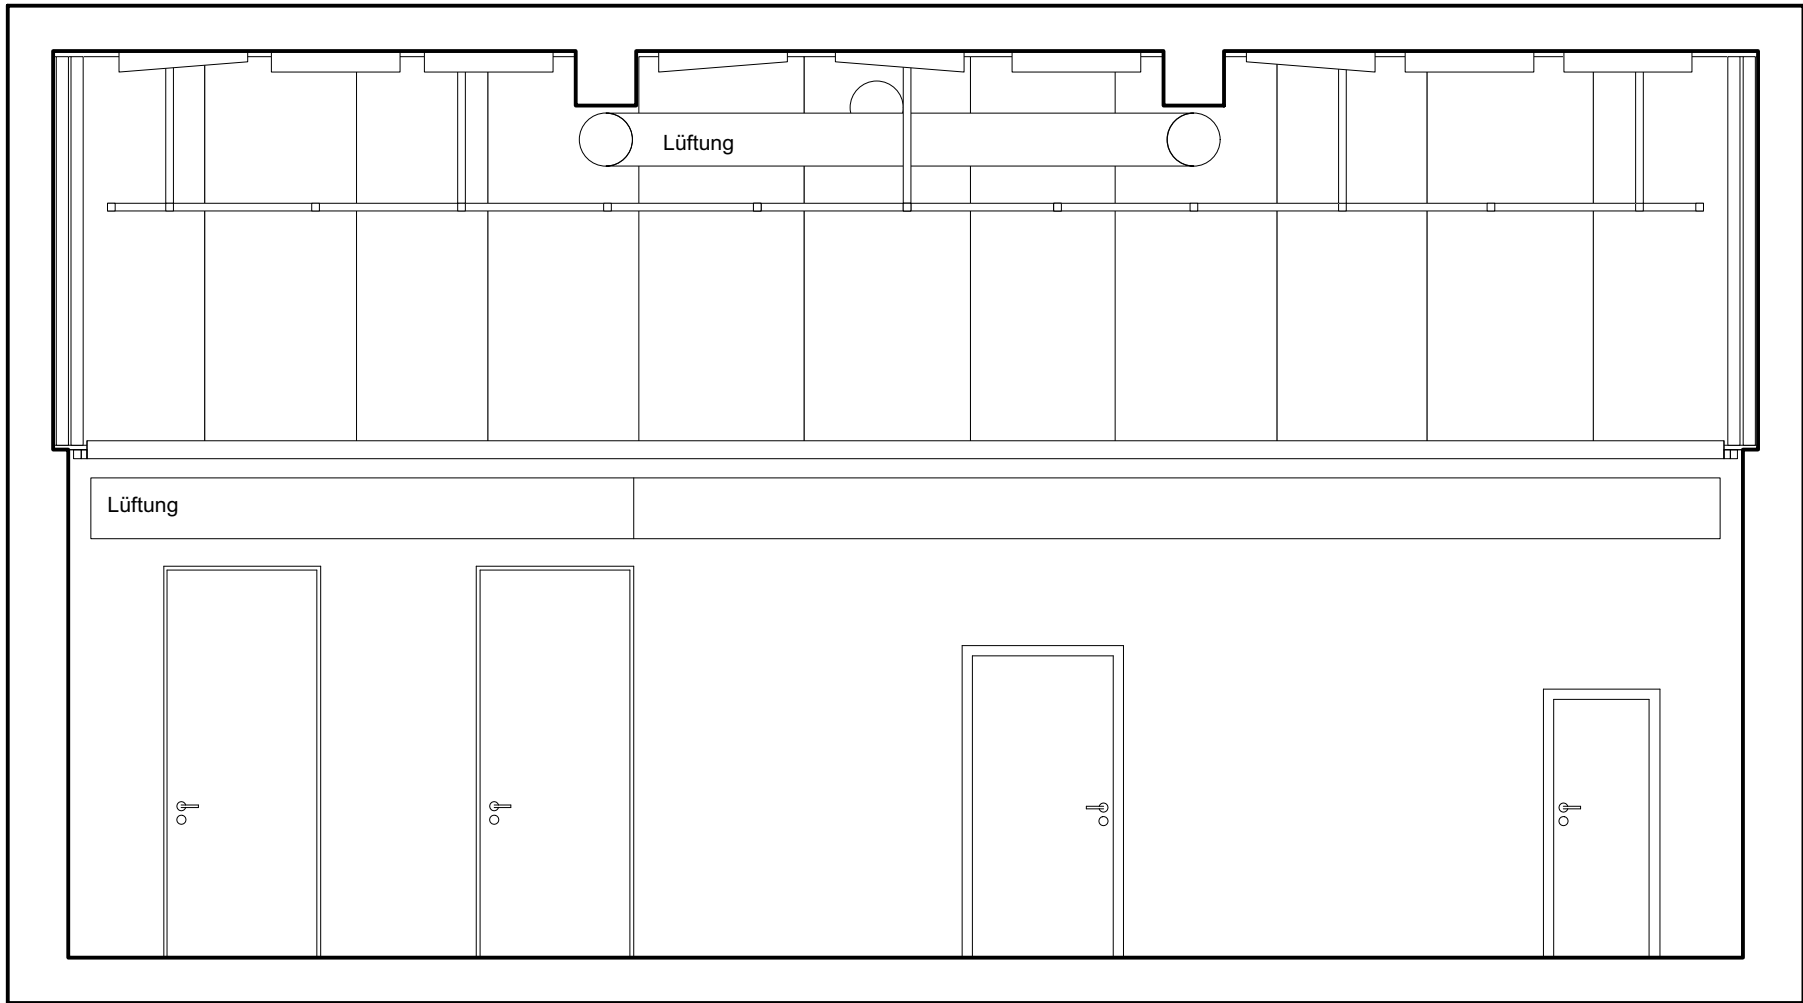

0 ————— 2

sogar theater

Josefstrasse 106, 8005 Zürich
Saal, Ansicht D 1:50
November 2019