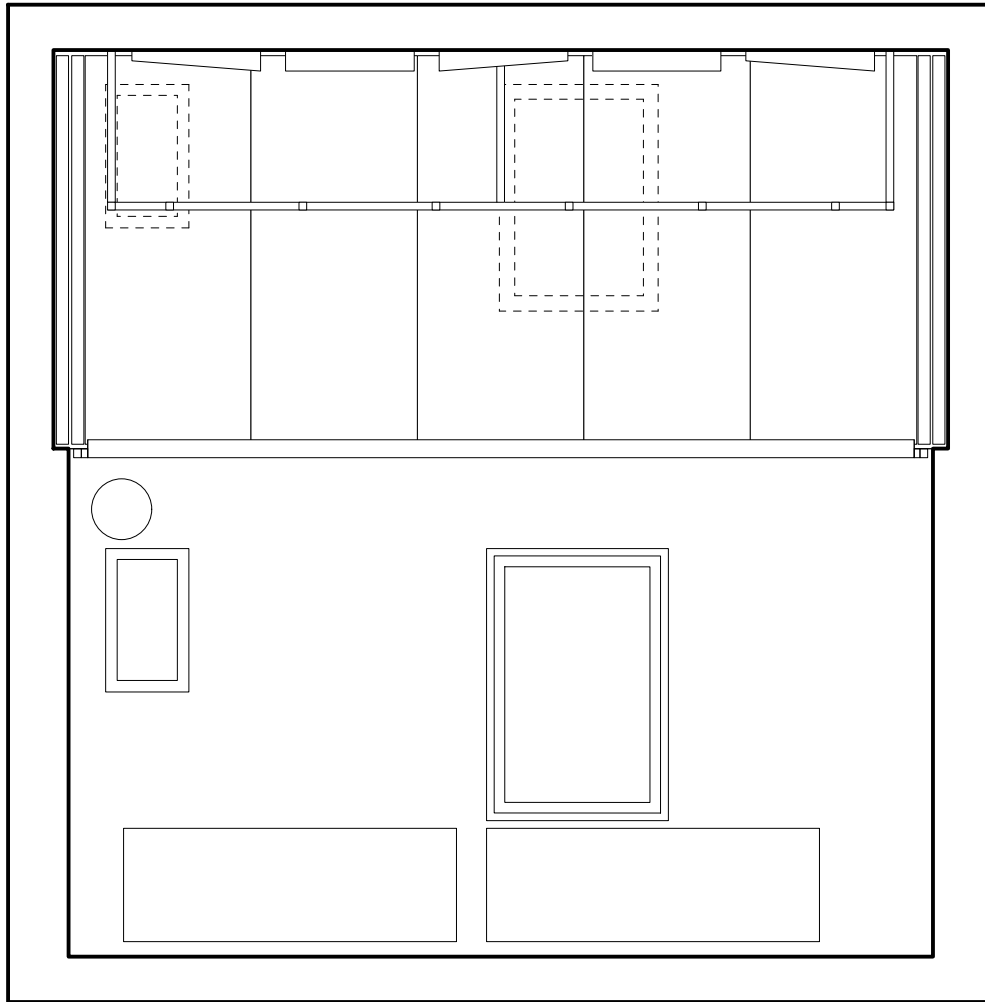

2.69
1.05
3.30
4.94

0 ————— 2

sogar theater

Josefstrasse 106, 8005 Zürich
Saal, Ansicht A 1:50
November 2019