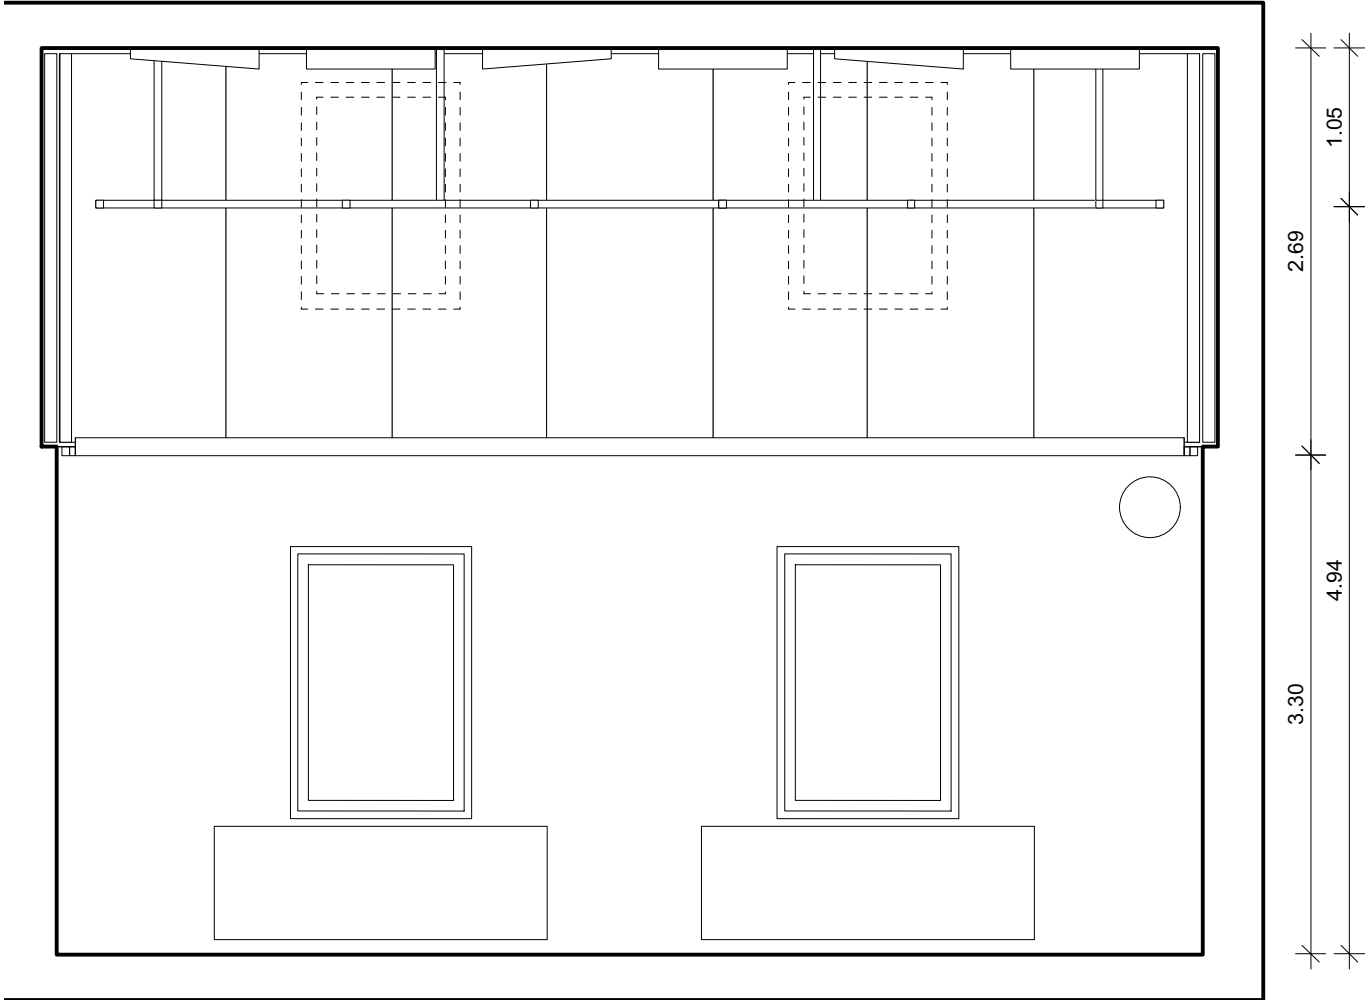

0 ————— 2

sogar theater
Josefstrasse 106, 8005 Zürich
Saal, Ansicht C 1:50
November 2019